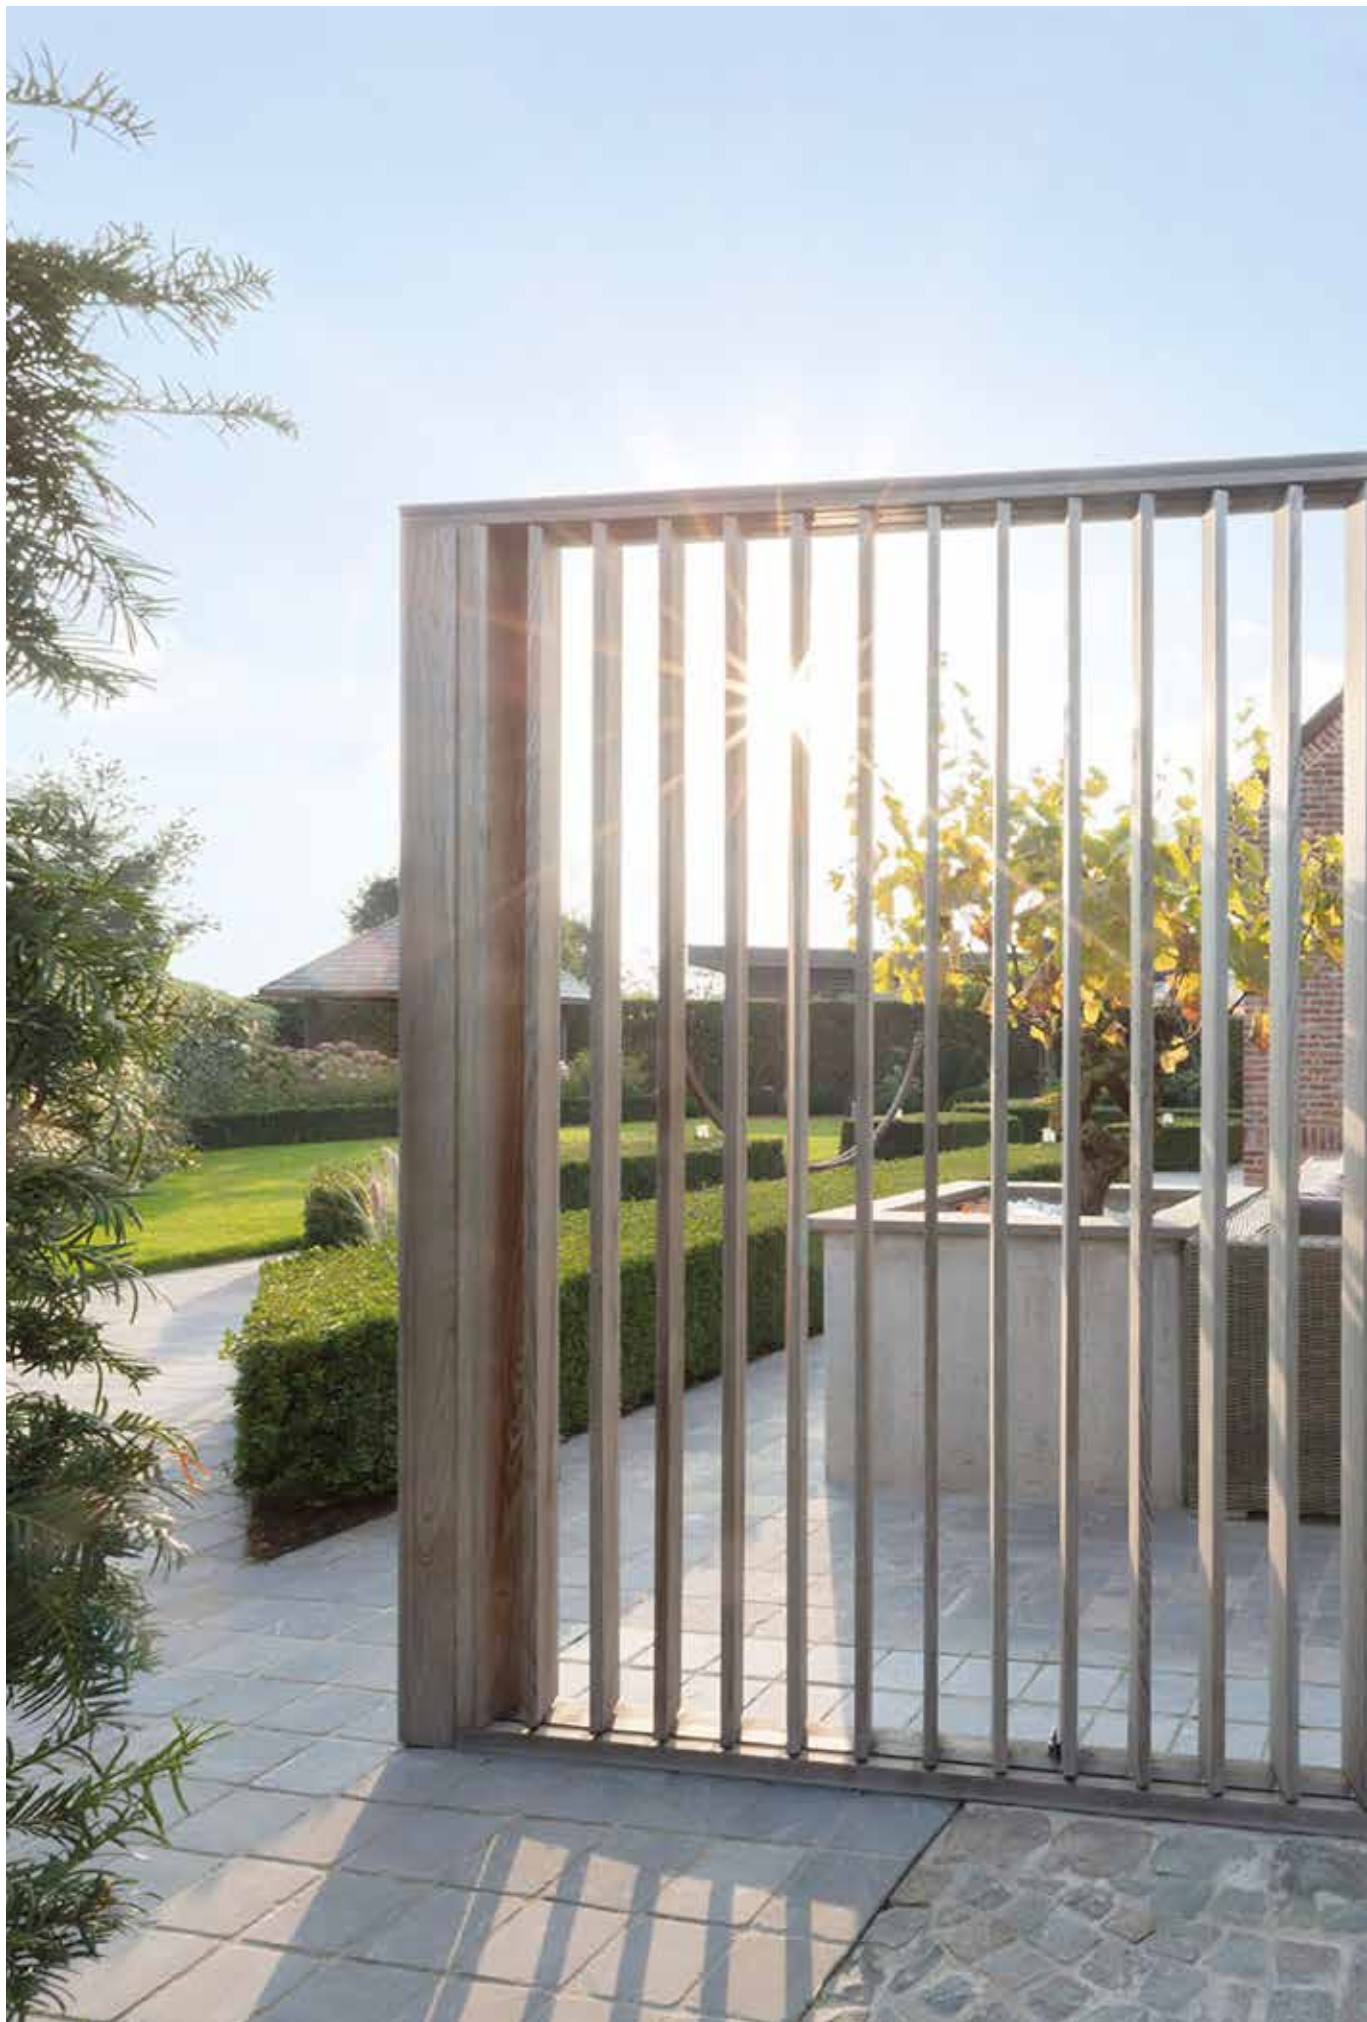

Unsere stilvollen Terrassenüberdachungen
wirken schlicht und zeitlos. Sie lassen
sich perfekt in ein vorhandenes (Neben)
Gebäude integrieren oder als freistehende
Pergola aufstellen.

Im minimalistischen Design sind nur Holzkomponenten sichtbar. Die Aluminium Oberseite des motorisierten Lamellendaches gewährt absolute Wasserdichtheit. Nach einem Schauer wird das Regenwasser kontrolliert über die in den Ständern schön integrierten Abflussrohre abgeführt.

OPTIONEN

- Steuerung mittels Fernbedienung, Tablet oder Smartphone
- Vernetzung mit Smart Home System
- Regen- und/oder Windsensor
- LED-Beleuchtung

SEITENELEMENTE

- Geschlossene Holzwände
- Sichtschutzelemente mit festen oder beweglichen Lamellen
- Glaswände

Privatsphäre und Schutz vor Wind und Sonne

Die Sichtschutzlamellen aus Holz von Carpentier sind die optimale Lösung um eine Terrasse oder gemütliche Sitzecke im Garten abzutrennen.

Die Sichtschutzlamellen sind formvollendet dank der im Holzrahmen eingelassener Mechanik. Sie sind mit vertikalen oder horizontalen Lamellen erhältlich, die perfekt nach Wunsch zu steuern sind.

In geschlossenem Zustand schaffen sie Privatsphäre und Schutz vor Regen, Wind und starkes Sonnenlicht, während sie in offenem Zustand einen ungehinderten Blick auf die Umgebung ermöglichen.

Diese Art von Sichtschutzlamellen können auch perfekt als Seitenwand in ein Holz Nebengebäude oder Lamellendach integriert werden. Ideal um die Dauer des Sommers zu verlängern.