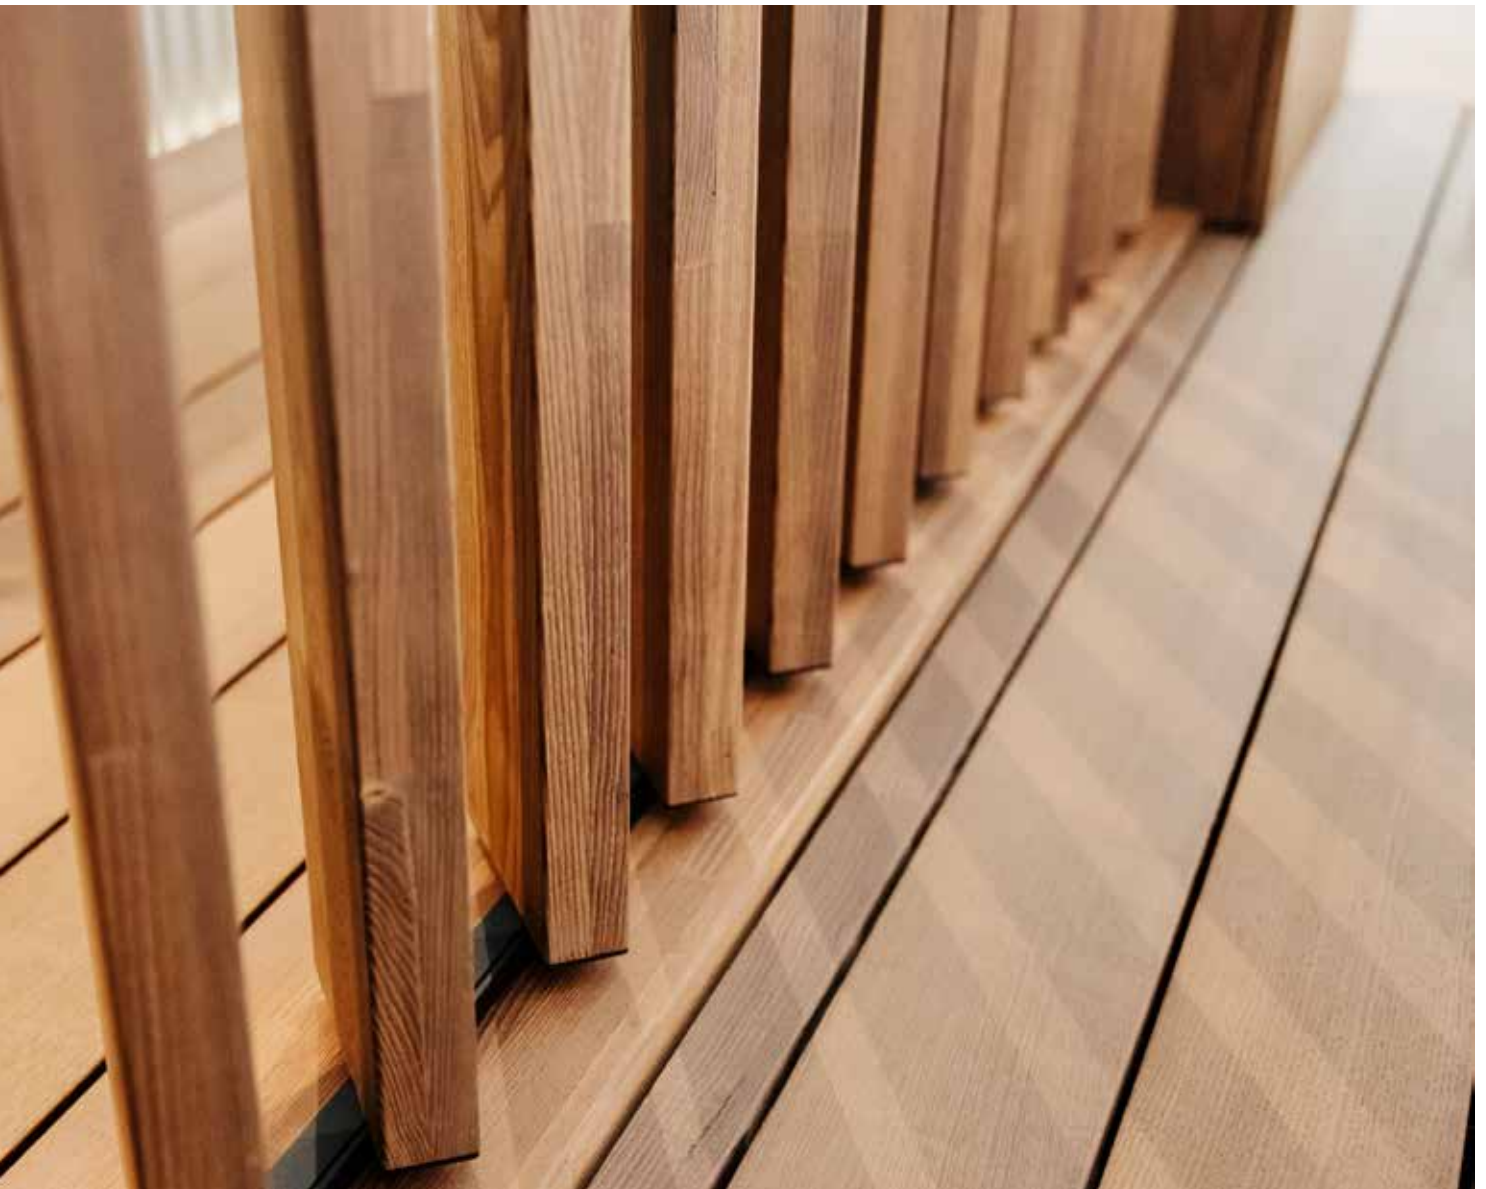

Dank der robusten Konstruktion aus Thermoesche können wir die **extralangen Lamellen individuell nach Maß** fertigen. Die XXL-Holzlamellen können als Sonnenschutz, Raumteiler, Lamellenwand aus Holz oder Windschutz fungieren. Durch die verstellbaren Holzlamellen lässt sich ganz einfach

zwischen **freier Sicht auf die Umgebung oder Schutz vor Sonne, neugierigen Blicken oder Wind** wählen. Doch neben einer funktionalen Lösung bieten unsere XXL-Holzlamellen auch einen architektonischen Mehrwert für Haus oder Garten.

Neugierig?